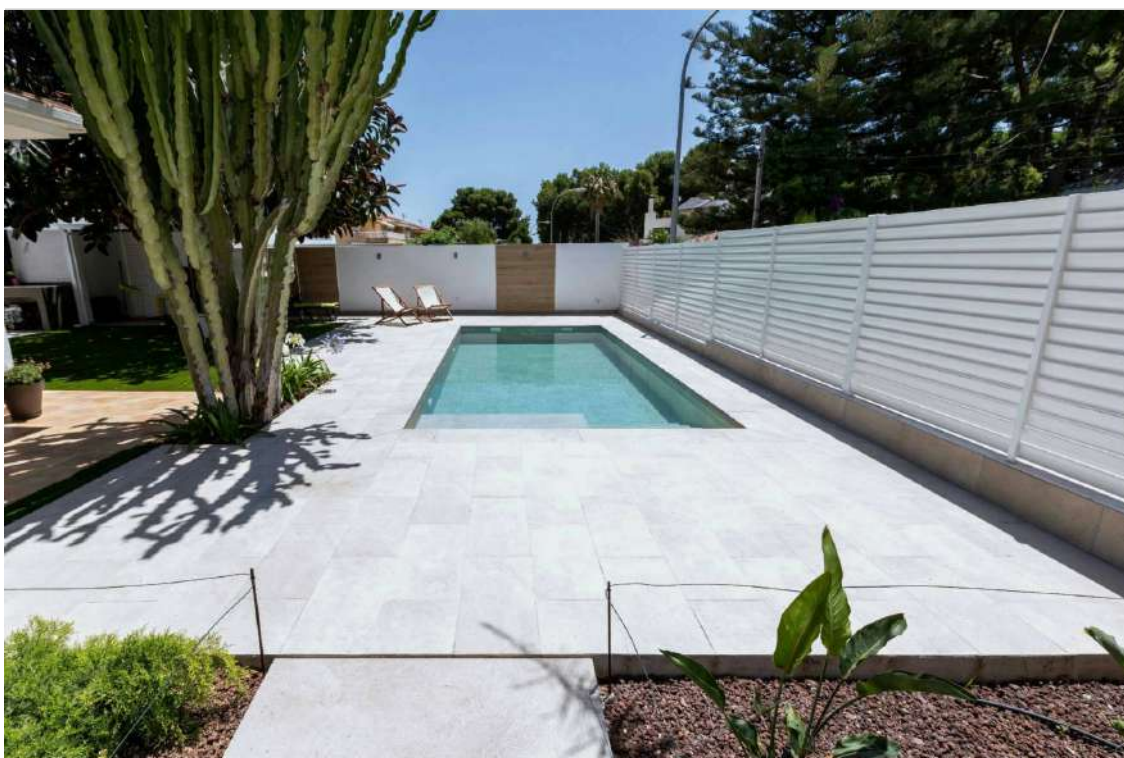

ANGULO REJILLA LITOS ÁRTICO
9.6"x13"

MEDIACAÑA LITOS ÁRTICO
13"x1.6"

REJILLA LITOS ÁRTICO
9.6"x9.6"

UÑA LITOS ÁRTICO
1.6"x1.6"

ROOM SCENES

Size	Product type	BOX			PALLET		
		pcs	sqft	lb	boxes	sqft	lb
24"x48"	Base	4	15.5	0	0	0	0
13"x48"							
40"x40"	Base	4	15.5	0	0	0	0
13"x26"	Base	0	11.95	0	0	0	0
11"x26"							
13"x13"							